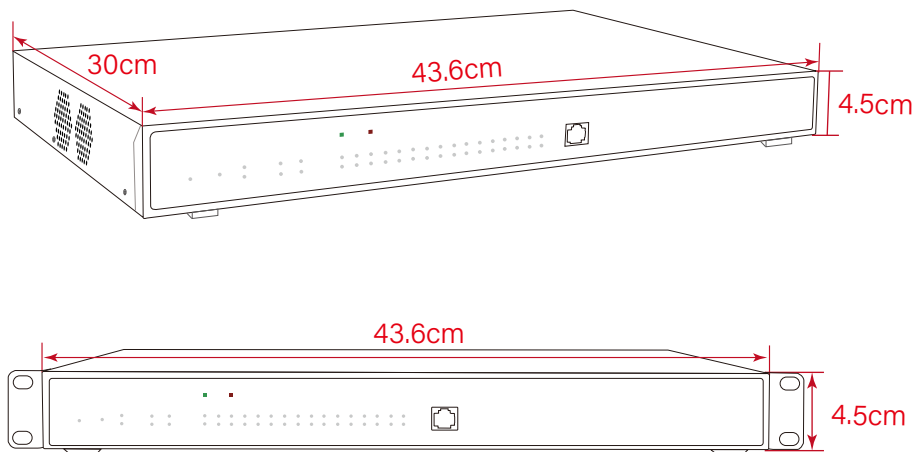

## 规格

安装	FXO/FXS/E&M, Maximum Port 32
LAN口	10/100BASE RJ45*2
语音编码	G,711a/μlaw, G,723,1, G,729A/B
传真	T,38/Pass-through
VoIP协议	SIP V2,0 (PFC3261,3262,3264) SDP, PTP/PTCP,DHCP,TFTP/HTTP/HTTPS
DTMF模式	Signal/PFC2833/INBAND
电源	100-240VAC, 50-60 Hz 100W
湿度	10% -90% no condensation
操作温度	0℃ ~ 45℃
尺寸	43.6cm * 30cm * 4.5cm
防护指数	IP3X
适用标准	EN 62368-1:2014/A11:2017/EN 55032:2015/A11:2020 EN 55035:2017/A11:2020

## 尺寸图