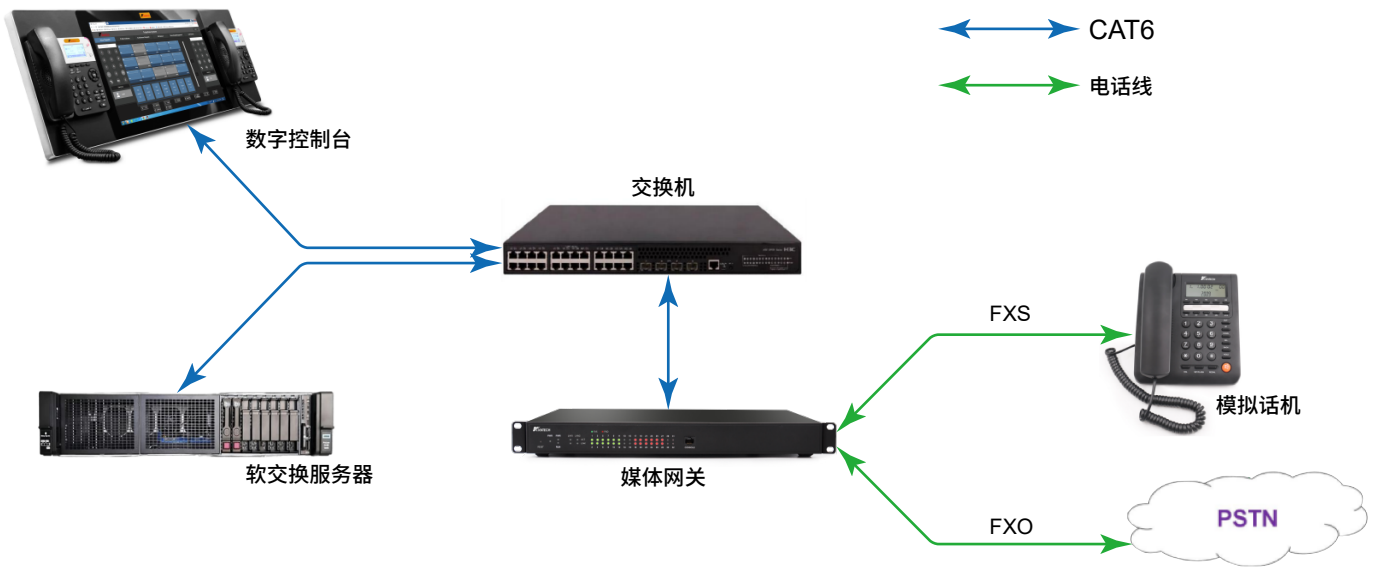

规格

安装	FXO/FXS/E&M, Maximum Port 32
LAN口	10/100BASE RJ45*2
语音编码	G,711a/μlaw, G,723,1, G,729A/B
传真	T,38/Pass-through
VoIP协议	SIP V2,0 (PFC3261,3262,3264) SDP, PTP/PTCP,DHCP,TFTP/HTTP/HTTPS
DTMF模式	Signal/PFC2833/INBAND
电源	100-240VAC, 50-60 Hz 100W
湿度	10% -90% no condensation
操作温度	0℃ ~ 45℃
尺寸	43.6cm * 30cm * 4.5cm
防护指数	IP3X
适用标准	EN 62368-1:2014/A11:2017/EN 55032:2015/A11:2020 EN 55035:2017/A11:2020